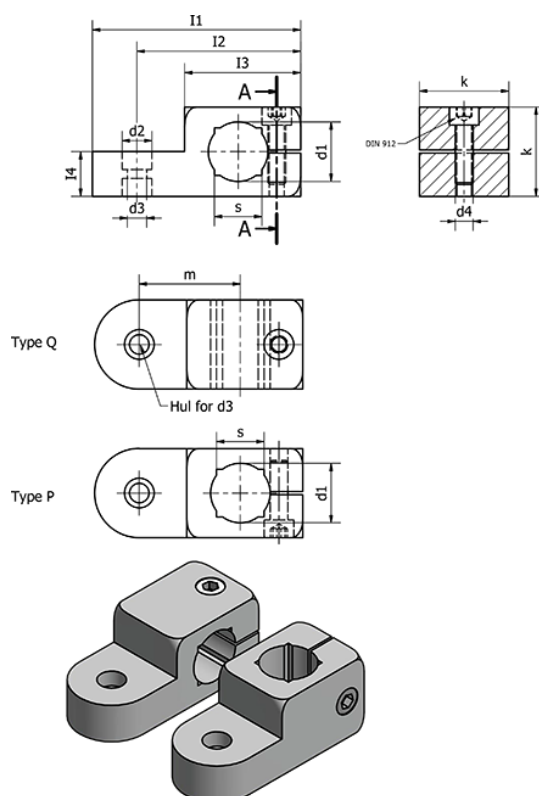

Varenummer: 20482B1220QMT  
 Beskrivelse: E+G Laskforbindelse  
 GN 482-B12-20-Q-MT

## Mål

--	I4	= 10
--	k	= 20
d1 = 12	m	= 23
d2 = 8.5	s	= 10
d3 = 5.5	Spændesæt for d3 = GN 511.1-M5-20-S/K	
d4 = M5	Spændesæt for d3 = GN 511-M5-20	
I1 = 50	Vægt (g)	= 45
I2 = 40		